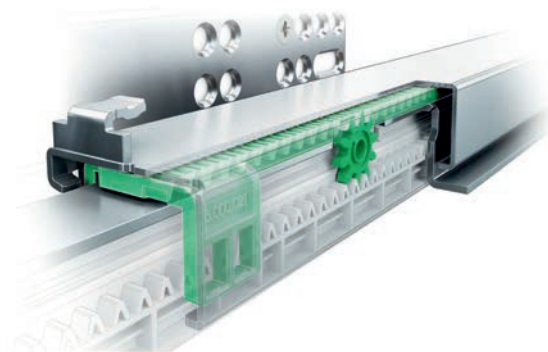

Прецизен реглаж.

Чрез интегрираната технология за регулиране челата на механизмите могат да бъдат регулирани с милиметрова прецизност.

Лесна поддръжка.

Рафтовете се изваждат и поставят лесно и имат отвори за лесно събиране на трохи и прах.

ИЗРАБОТКА

Напълно стоманени без заваряване

Рафтовете са изработени от висококачествен метали, сгъната с милиметрова точност. Материалът, характерен за продуктите, позволява много тънки стени, без компромис със стабилността.

120 кг.
за изтеглящи
се колони

Пълна синхронизация

Релсите на плъзгачите се движат синхронно, без да се удрят една в друга при затваряне. Това предотвърява усукването на бутилерите, където плъзгачите са диагонално поставени.