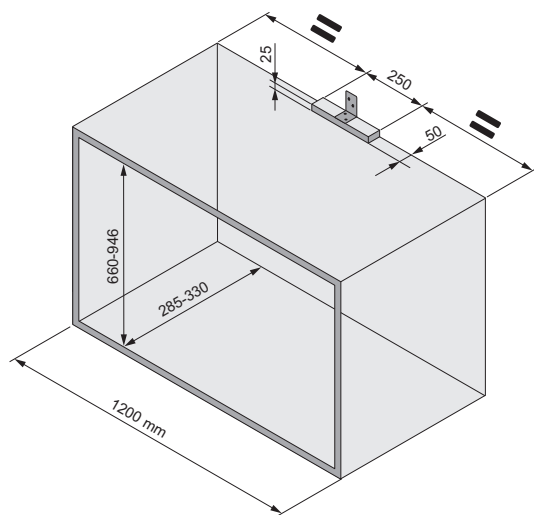

Дизайн	Liro
Модул	1200 mm
Softclose	да
Softopen	да
Цвят	антрацит
Товароносимост	10-20 kg
Дълбочина min. (D)	285-330 mm
Височина min. (H)	660-946mm
Монтаж	-монтаж на дъно и таван

Pegasus

Техническа информация: