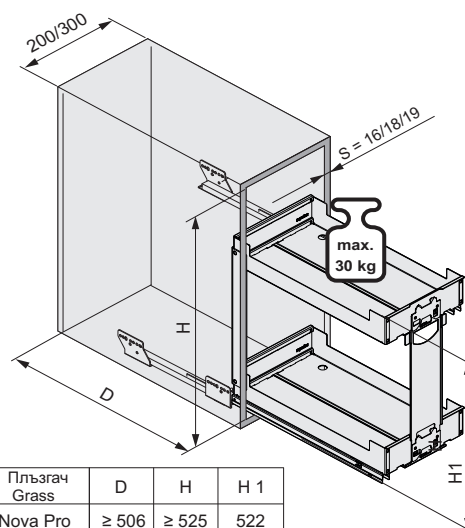

Техническа информация

Дизайн	Liro
Push to Open	може да се добави допълнително
Виг	гясна
Модул	200/300 mm
Включени плъзгачи	Grass Nova Pro 500
Цвят	бяло/антрацит
Товароносимост	0-30 kg
Вътрешна ширина (W)	162-168 / 262-268 mm
Вътрешна дълб. min. (D)	506 mm
Вътрешна вис. min. (H)	525 mm
Монтаж	монтаж на страниците
Допълнителен рафт	може да се добавят 2 рафта (по един на всяка тавичка), тогава min. вътрешна височина H ≥ 720 mm