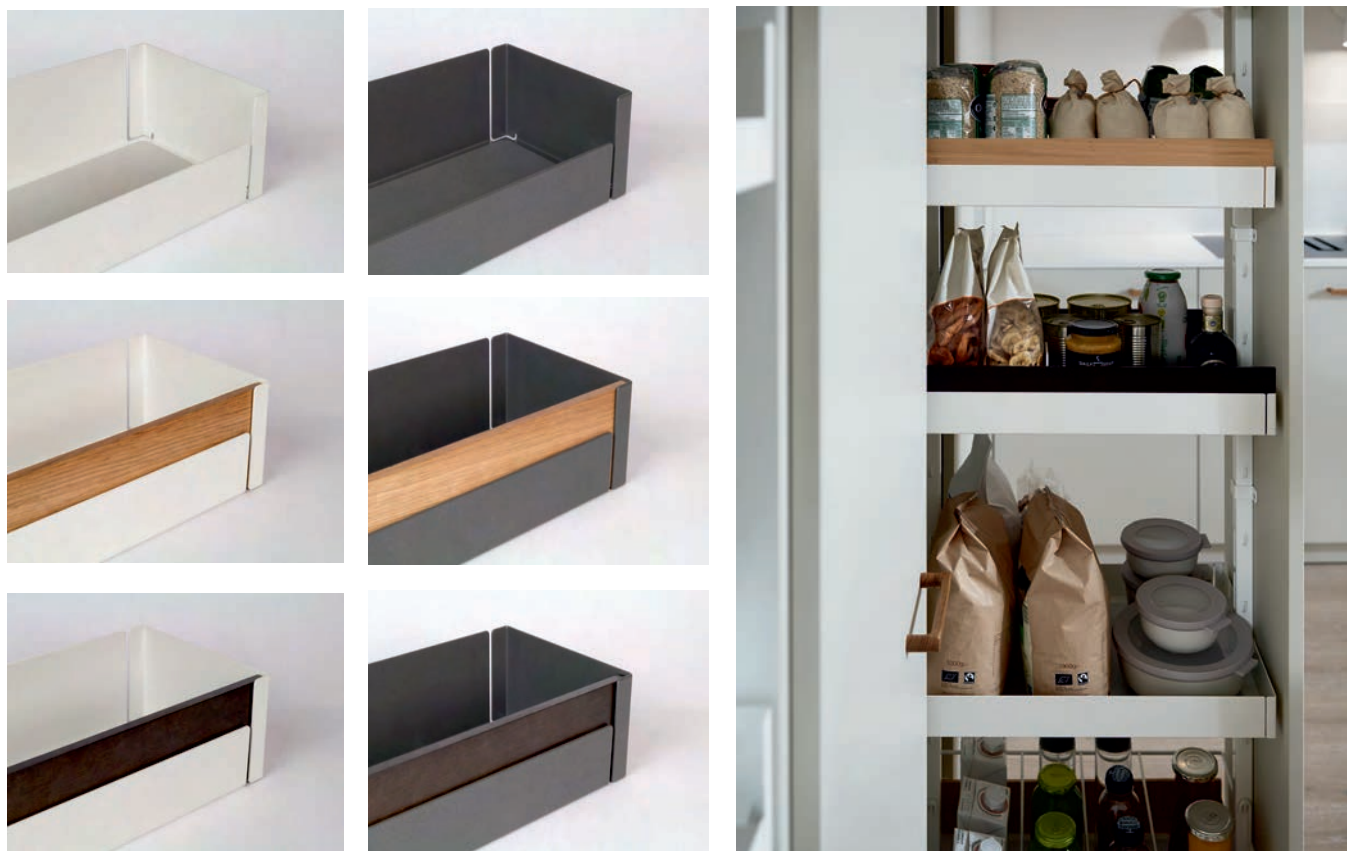

Пълна организация.

Продуктите отговарят на реални нужди и се отличават с функционалност и дизайн, който спестява място.

Един дизайн, множество стилове.

Рафтовете могат да се комбинират с различни елементи за индивидуална визия. Могат да се персонализират с дърво, стъкло, алуминий или друг материал.