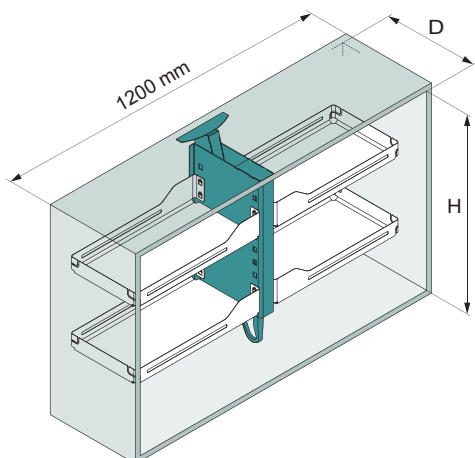

Дизайн	Liro
Модул	1200 mm
Softclose	да
Softopen	да
Цвят	антрацит
Товароносимост	10-20 kg
Дълбочина min. (D)	285-330 mm
Височина min. (H)	660-946mm
Монтаж	-монтаж на дъно и таван