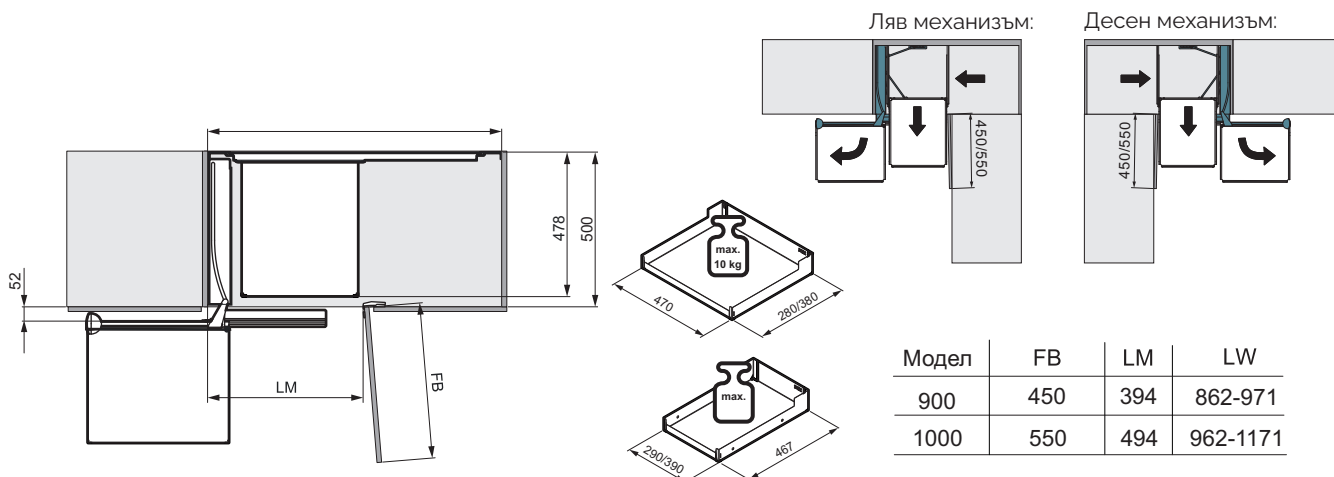

Техническа информация:

Модел	FB	LM	LW
900	450	394	862-971
1000	550	494	962-1171

Таблица за поръчка: (Рамка + рафтове)

Модел mm	Цвят	Рамка		Рафтове	Цена лв с ДДС
		лява	гясна		
900	бяло	525-300.0581.01	525-300.0580.01	525-300.1116.01	1428,80
	антрацит	525-300.0581.43	525-300.0580.43	525-300.1116.43	1428,80
1000	бяло	525-300.0583.01	525-300.0582.01	525-300.1118.01	1628,80
	антрацит	525-300.0583.43	525-300.0582.43	525-300.1118.43	1579,00

Могат да се добавят допълнително:

К-т 4 бр. дървени елементи
(за всички рафтове):

Включва
4 x дървени елементи

Код	Цвят	Цена с ДДС
525-300.1121.36	дъб	39,50 лв

Магнитни разделители,
к-т 4 броя:

Включва
4 x магнитни разделители

Код	Цвят	Цена с ДДС
525-200.2543.51	бял	42,50 лв
525-200.2543.43	антрацит	42,50 лв

Силиконови подложки,
к-т 4 броя:

Включва
4 x подложки

Код	Цвят	Цена с ДДС
525-300.1099.57	бял	69,50 лв
525-300.1099.56	антрацит	69,50 лв