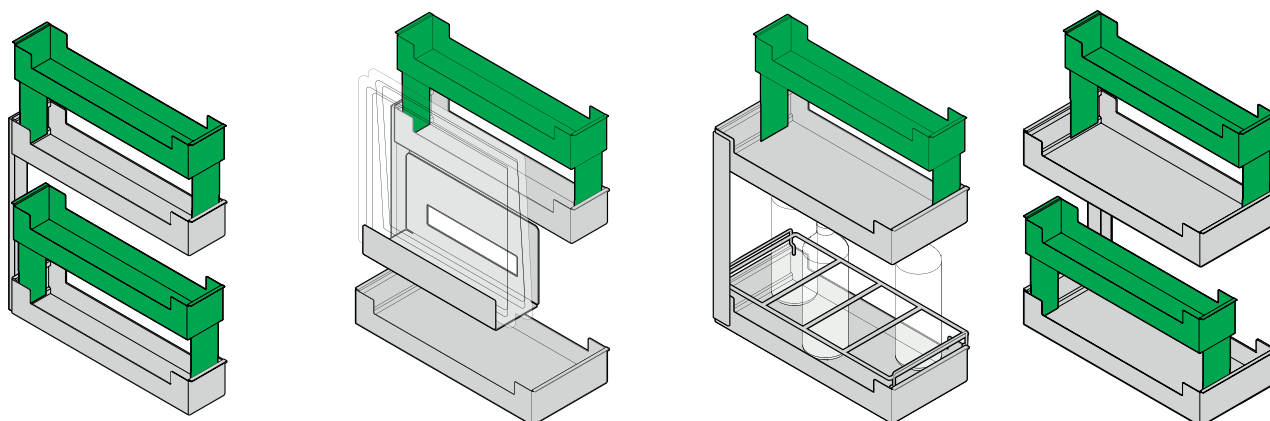

ИЗРАБОТКА

Напълно стоманени без заваряване

Рафтовете са изработени от висококачествен метали, сгъната с милиметрова точност. Материалът, характерен за продуктите, позволява много тънки стени, без компромис със стабилността.

PINELLO ИЗТЕГЛЯЩА КОШНИЦА

Допълнителен рафт

Използвайте цялата височина на модула!

ФУНКЦИОНАЛНОСТ

До 4 рафта на механизъм

Pinello изтегляща се кошница позволява да се добавят до 2 допълнителни рафта, които можете да дооборудвате по всяко време, без инструменти.

ВАЖНО: За допълнителния рафт, във висока позиция, е необходима минимална вътрешна височина на шкафа от **720 мм**.

PINELLO

Предимства.

- + Един механизъм за две различни височини
- + Максимално използване на височина
- + До 4 рафта на механизъм
- + Рафтовете се поставят и свалят лесно без инструмент

Конфигурации

Поставете рафтовете по свой фкус

ИЗТЕГЛЯЩА КОШНИЦА

Pinello 150

Пълно изтегляне за тесни модули

Характеристики и предимства

- Чудесно решение за малките пространства около мивката, готварската печка, или за запълване на празнина
- Максимално използване на ширината
- Допълнителен рафт позволява максимално използване на височината
- Съдържанието не се плъзга благодарение на силиконови подложки