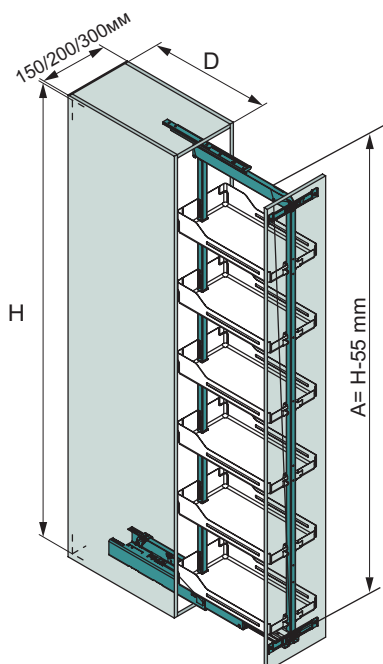

Технически характеристики

- Рафтовете могат да се позиционират според нуждите ви
- Удължаващ механизъм с висока товарносимост от 100/120 кг
- Вградените механизми за плавно отваряне и плавно затваряне осигуряват плавно и безшумно отваряне и затваряне на шкафа
- Подходящ за всички стандартни ширини от 150 мм до 450 мм
- Автоматичната синхронизация в изтеглянето гарантира, че шкафът винаги се затваря перфектно
- Регулируемата по височина рамка осигурява гъвкавост при проектиране/планиране и лесно складиране
- Подходящи за височини между 900 мм и 2260 мм
- Идеален за запълване на пространството, например като топлоизолация между фурната и хладилника