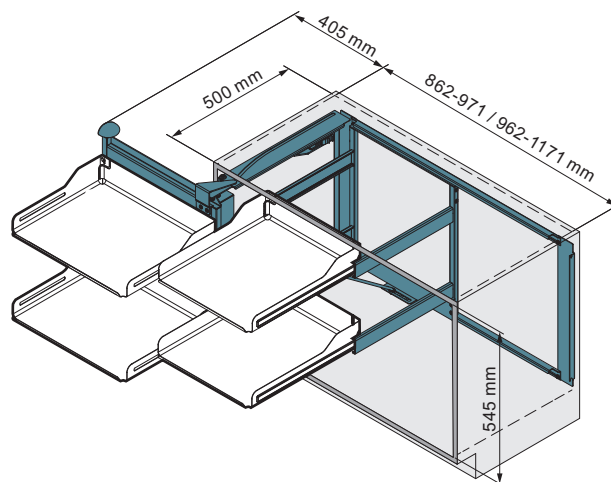

Прегимства:

- С механизма достигате до всички уреди, съхранявани в труднодостъпния ъгъл на шкафа
- Пълен преглед и лесен достъп
- Правоъгълни рафтове за оптимално използване на пространството за съхранение
- Изобилие от място, дори за обемисти предмети и тежки уреди
- Задните рафтове могат да се изтеглят поотделно за лесно прибиране и изваждане
- Дизайнерите на мебели имат възможност за персонализиране благодарение на уникалния дизайн на рафтовете LIRO. LIRO позволява всеки материал с дебелина 6 мм да се използва като елемент на дизайна, което дава възможност за уникална индивидуална изработка по поръчка за всеки проект.

Дизайн	Liro
Вградено плавно затваряне	да
Модул	900/1000
Посока на отваряне	десен/ляв
Цвят	бяло/антрацит
Товароносимост	0-36 kg
Вътрешна ширина (W)	862-971 mm/ 962-1171 mm
Вътрешна дълб. min. (D)	500 mm
Вътрешна вис. min. (H)	545 mm
Монтаж	монтаж на страници и дъно