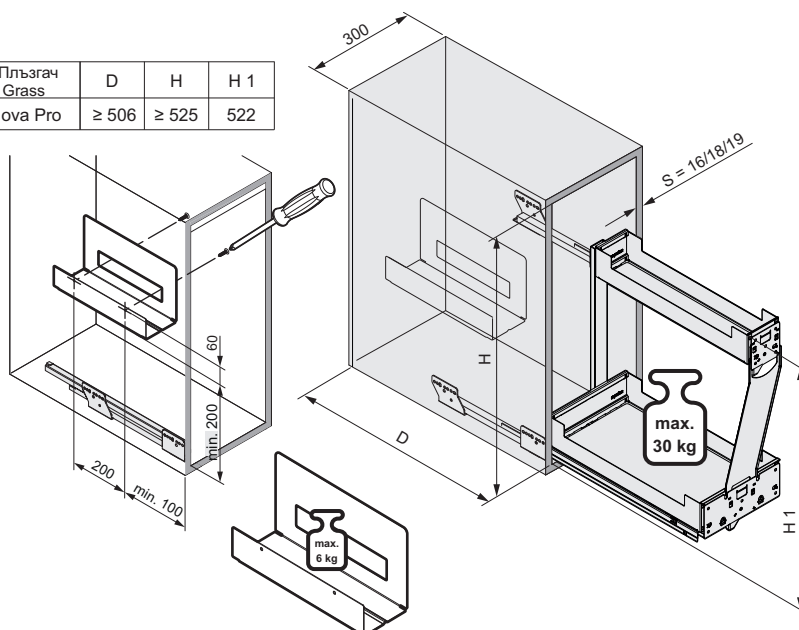

Техническа информация

Дизайн	Liro
Push to Open	може да се добави допълнително
Вид	дясна/лява
Модул	300 mm
Включени плъзгачи	Grass Nova Pro 500
Цвят	бяло/антрацит
Товароносимост	0-30 kg
Вътрешна ширина (W)	262-268 mm
Вътрешна дълб. min. (D)	506 mm
Вътрешна вис. min. (H)	525 mm
Монтаж	монтаж на страниците
Допълнителен рафт	може да се добавят 2 рафта (по един на всяка тавичка), тогава min. вътрешна височина H ≥ 720 mm

Плъзгач	D	H	H 1
Grass			
Nova Pro	≥ 506	≥ 525	522