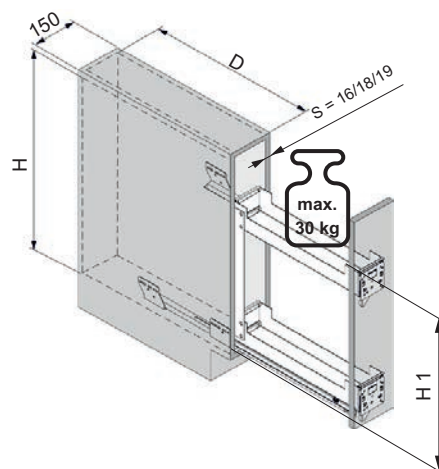

ИЗТЕГЛЯЩА КОШНИЦА

Pinello 150

Пълно изтегляне за тесни модули

Характеристики и предимства

- Чудесно решение за малките пространства около мивката, готварската печка, или за запълване на празнина
- Максимално използване на ширината
- Допълнителен рафт позволява максимално използване на височината
- Съдържанието не се плъзга благодарение на силиконови подложки

Технически параметри

- Плавно и безшумно затваряне
- Механизмът Push-to-open се предлага като опция
- Плавно изтегляне благодарение на висококачествените плъзгачи
- Дизайнът Liro позволява множество индивидуални стилове
- Интуитивен, лесно достъпен 3D реглаж

Техническа информация

Дизайн	Liro
Push to Open	може да се добави допълнително
Вид	гясна
Модул	150 mm
Включени плъзгачи	Grass Nova Pro 500 mm
Цвят	бяло/антрацит
Товароносимост	0-30 kg
Вътрешна ширина (W)	112-118 mm
Вътрешна дълб. min. (D)	506 mm
Вътрешна вис. min. (H)	525 mm
Монтаж	монтаж на страниците
Допълнителен рафт	може да се добавят 2 рафта (по един на всяка тавичка), това важи min. вътрешна височина H ≥ 720 mm