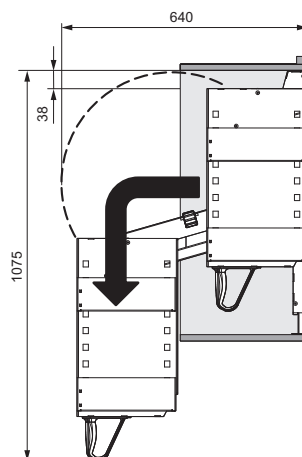

Дизайн	Liro
Модул	1200 mm
Softclose	да
Softopen	да
Цвят	антрацит
Товароносимост	10-20 kg
Дълбочина min. (D)	285-330 mm
Височина min. (H)	660-946mm
Монтаж	-монтаж на дъно и таван

Pegasus

Техническа информация: